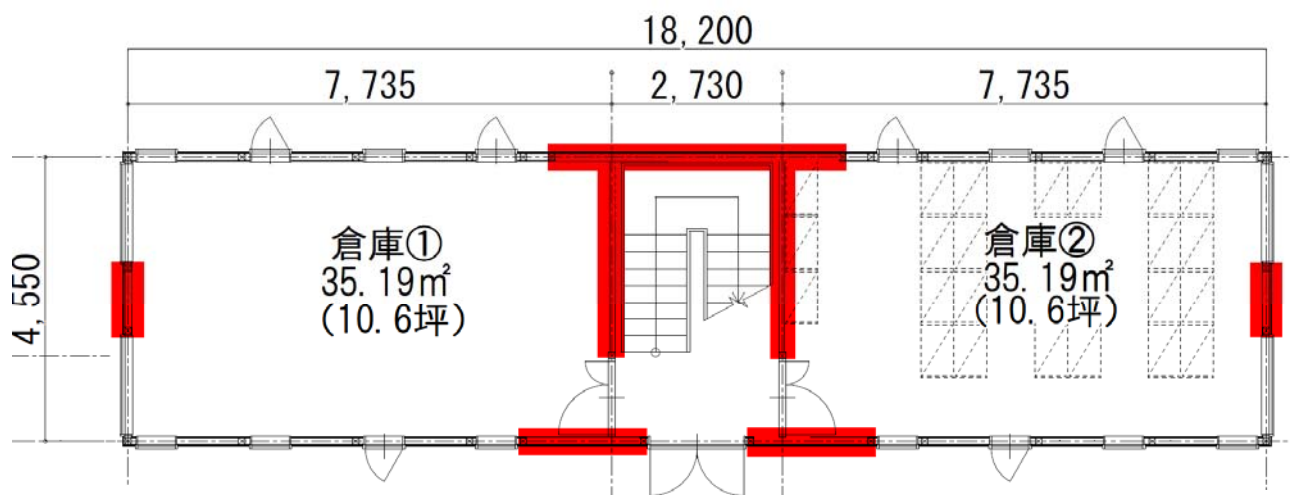

※申込欄にご参加頂く希望日時の記載をお願い致します。

開催場所：日木産業株式会社 本社

茨城県日立市鮎川町4丁目1番地8号

その他：当日は木構造に関する相談も承ります。

※会場スタッフにお声がけ下さい

【申込書】下記必要事項御記入のうえ、FAXまたは郵送でお申込みください。

【締切】2018年3月9日（金）

フリガナ		
氏名		
勤務先名		
勤務先住所		
連絡先	TEL：	FAX：
	Eメール	
参加ご希望日時	月 日	13：00 ・ 14：00 ・ 15：00

倉庫図面：壁と2F床面にCLTパネルを採用

1階平面図

断面図

【上棟後写真】